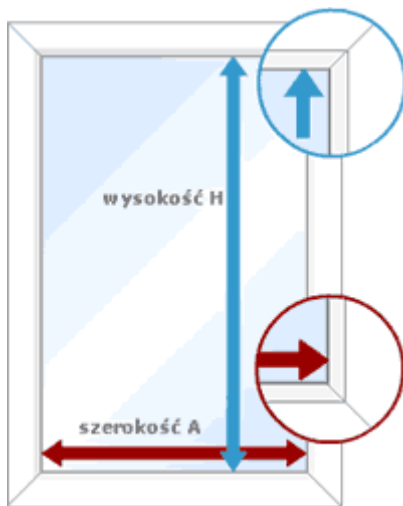

POMIAR ŻALUZJI ALUMINIOWYCH 25 MM I DREWNIANYCH 25 MM

ZALEŻNY OD RODZAJU MONTAŻU :

- między listwy międzyszybowe (montaż w świetle szyby)

- na listwy przyszybowe (montaż nawierzchniowo)